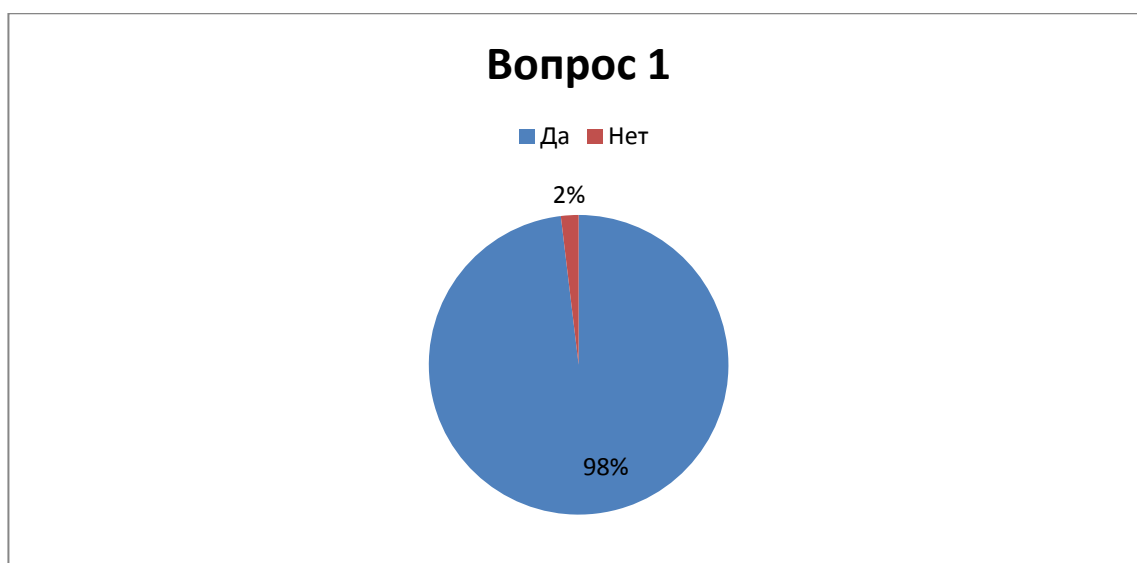

Результаты онлайн - опроса
«Анкета для оценки компетентности работников
образовательной прогимназии»
(по состоянию на 31.05.2019 год)

1. Считаете ли Вы, что в учреждении работают педагоги с высокой квалификацией? (750 ответов)