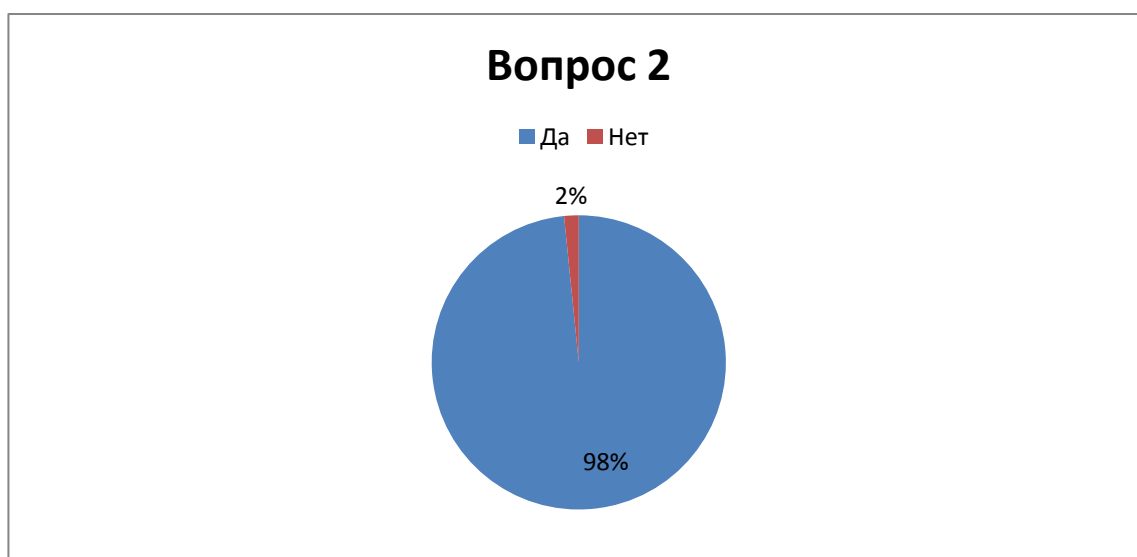

2. Считаете ли Вы, что педагоги учреждения могут выявлять и развивать способности учащихся в тех или иных направлениях? (750 ответов)