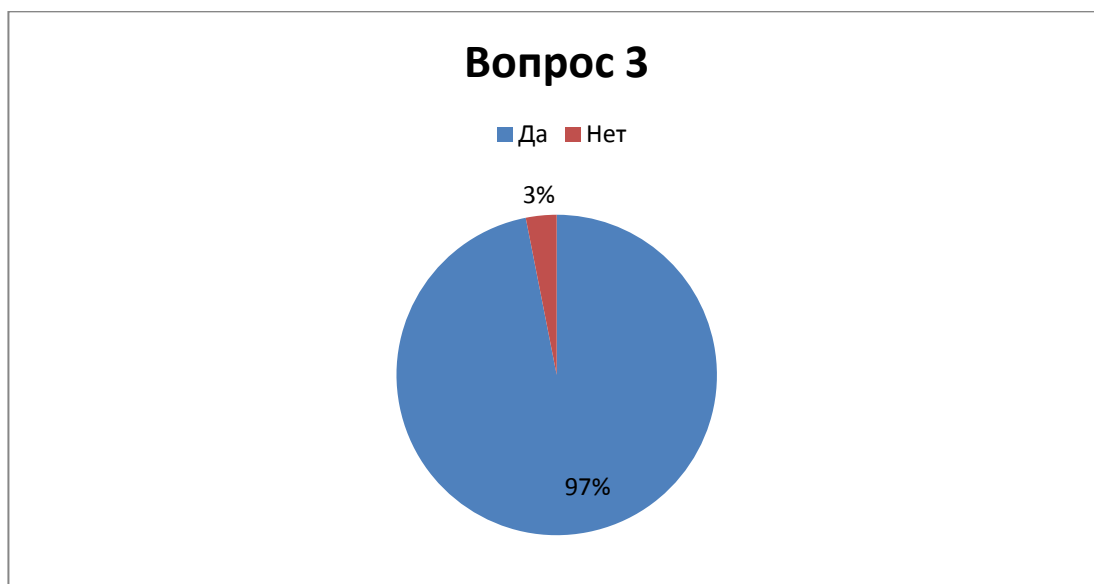

3. Считаете ли Вы достаточно высоким уровень образования, которое Вы получаете в учреждении?/ Считаете ли Вы достаточно высоким уровень образования, которое Ваш ребенок получает в учреждении? (полученное образование позволит продолжить обучение в выбранном ВУЗе) (750 ответов)