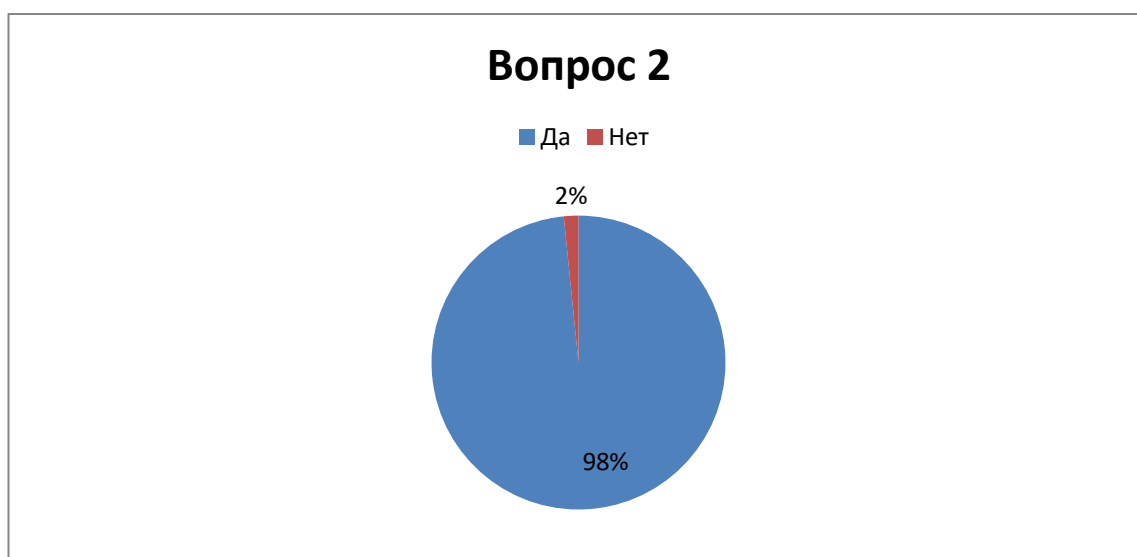

2. Считаете ли Вы, что педагоги учреждения могут выявлять и развивать способности учащихся в тех или иных направлениях? (750 ответов)