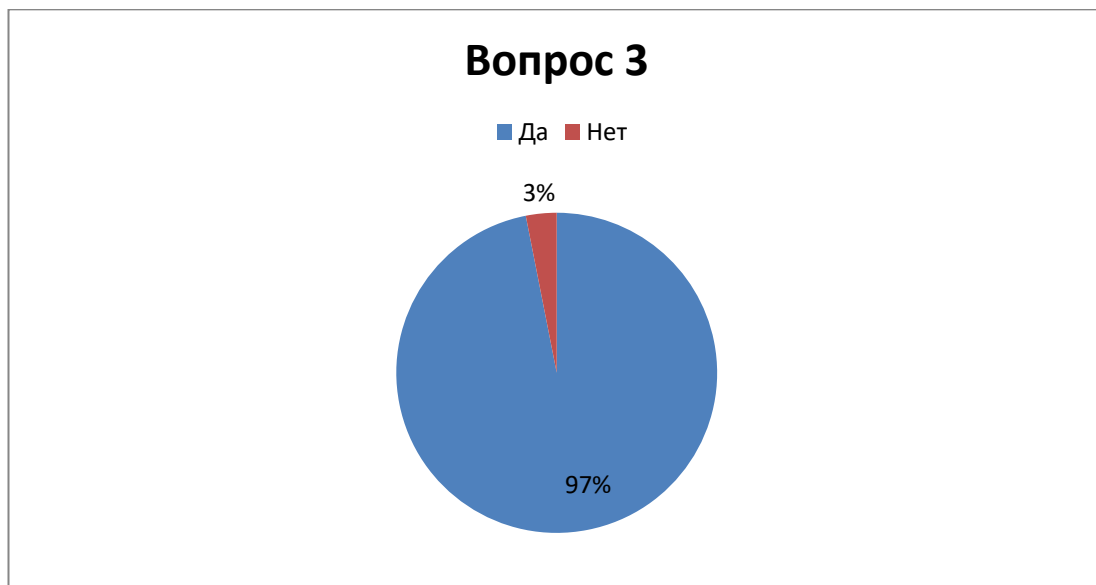

3. Считаете ли Вы достаточно высоким уровень образования, которое Вы получаете в учреждении?/ Считаете ли Вы достаточно высоким уровень образования, которое Ваш ребенок получает в учреждении? (полученное образование позволит продолжить обучение в выбранном ВУЗе) (750 ответов)