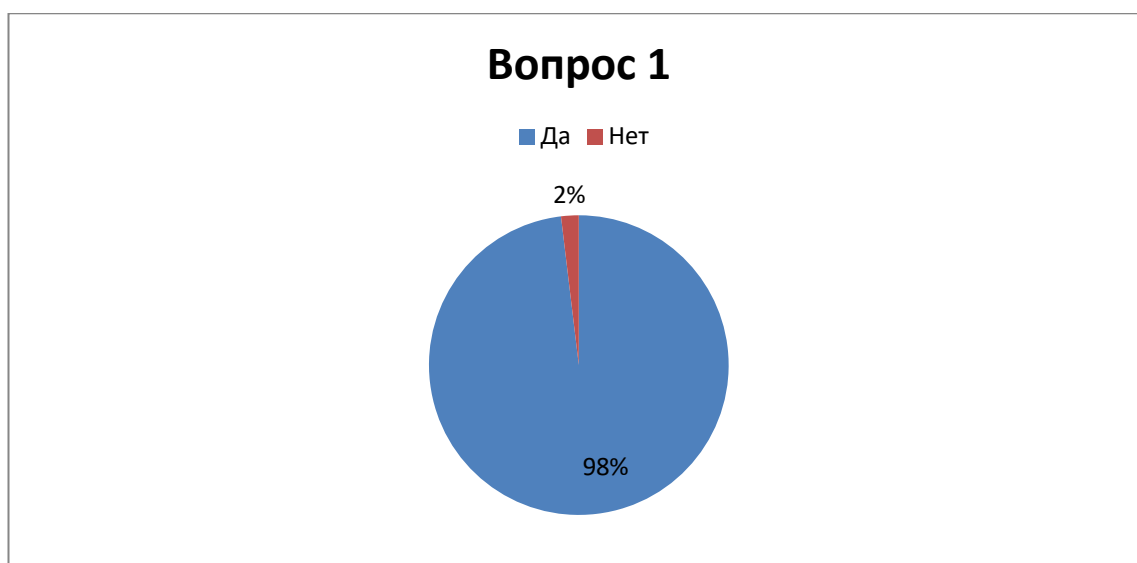

Результаты онлайн - опроса
«Анкета для оценки компетентности работников
образовательной прогимназии»
(по состоянию на 31.05.2020 год)

1. Считаете ли Вы, что в учреждении работают педагоги с высокой квалификацией? (750 ответов)