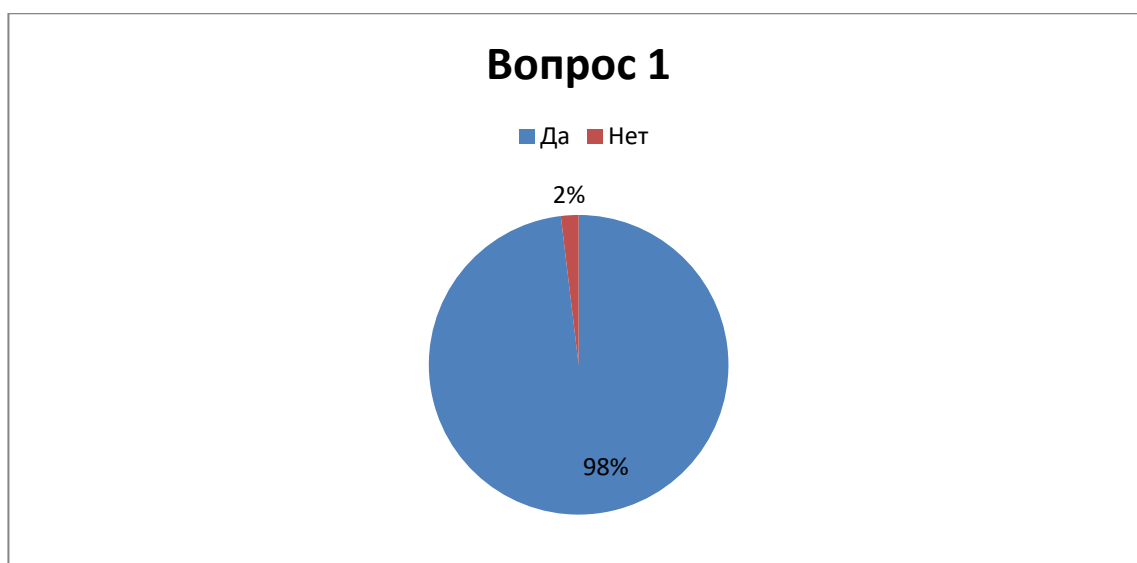

Результаты онлайн - опроса
«Анкета для оценки компетентности работников
образовательной прогимназии»
(по состоянию на 31.05.2021 год)

1. Считаете ли Вы, что в учреждении работают педагоги с высокой квалификацией? (914 ответов)