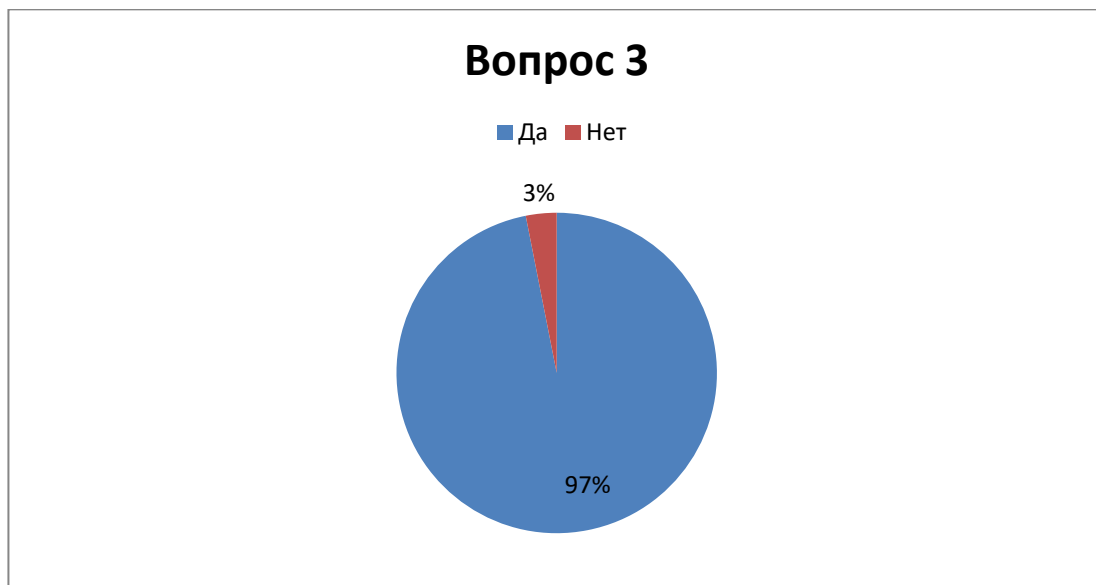

3. Считаете ли Вы достаточно высоким уровень образования, которое Вы получаете в учреждении?/ Считаете ли Вы достаточно высоким уровень образования, которое Ваш ребенок получает в учреждении? (полученное образование позволит продолжить обучение в выбранном ВУЗе) (914 ответов)