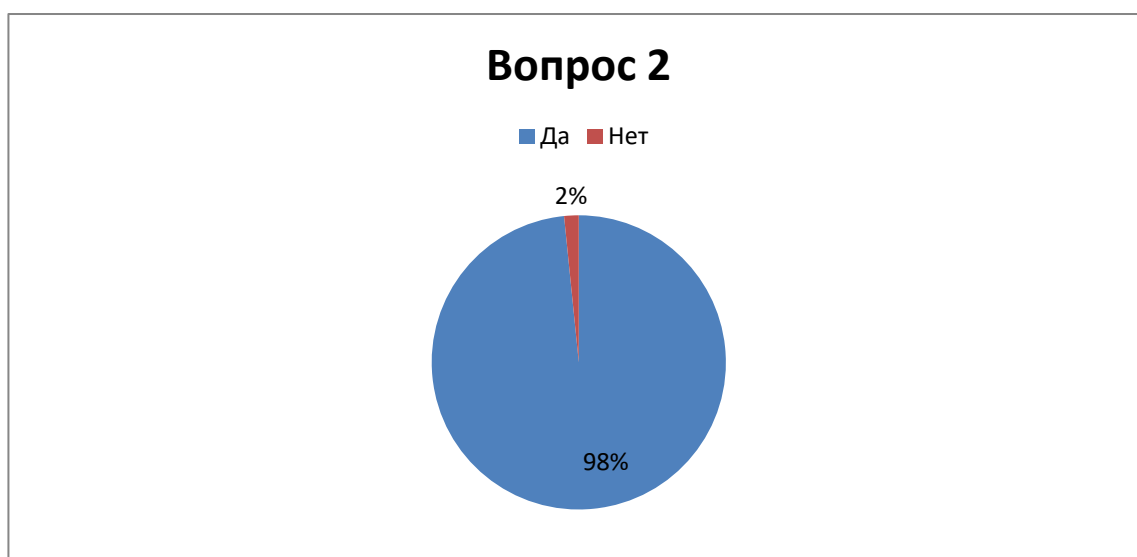

2. Считаете ли Вы, что педагоги учреждения могут выявлять и развивать способности учащихся в тех или иных направлениях? (914 ответов)